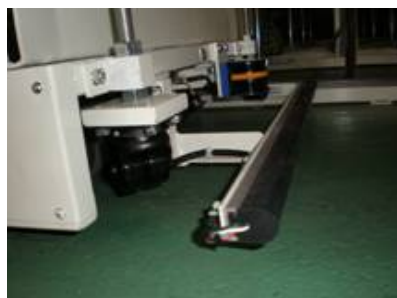

特長

- 高速多機能
- 大型タイプ有
- 磁気テープにより、搬送ライン自由自在

安全装置

障害物センサー

バンパー(非常停止)

E/Sボタン・起動ランプ、ブザー

汎用例

大型タイプ