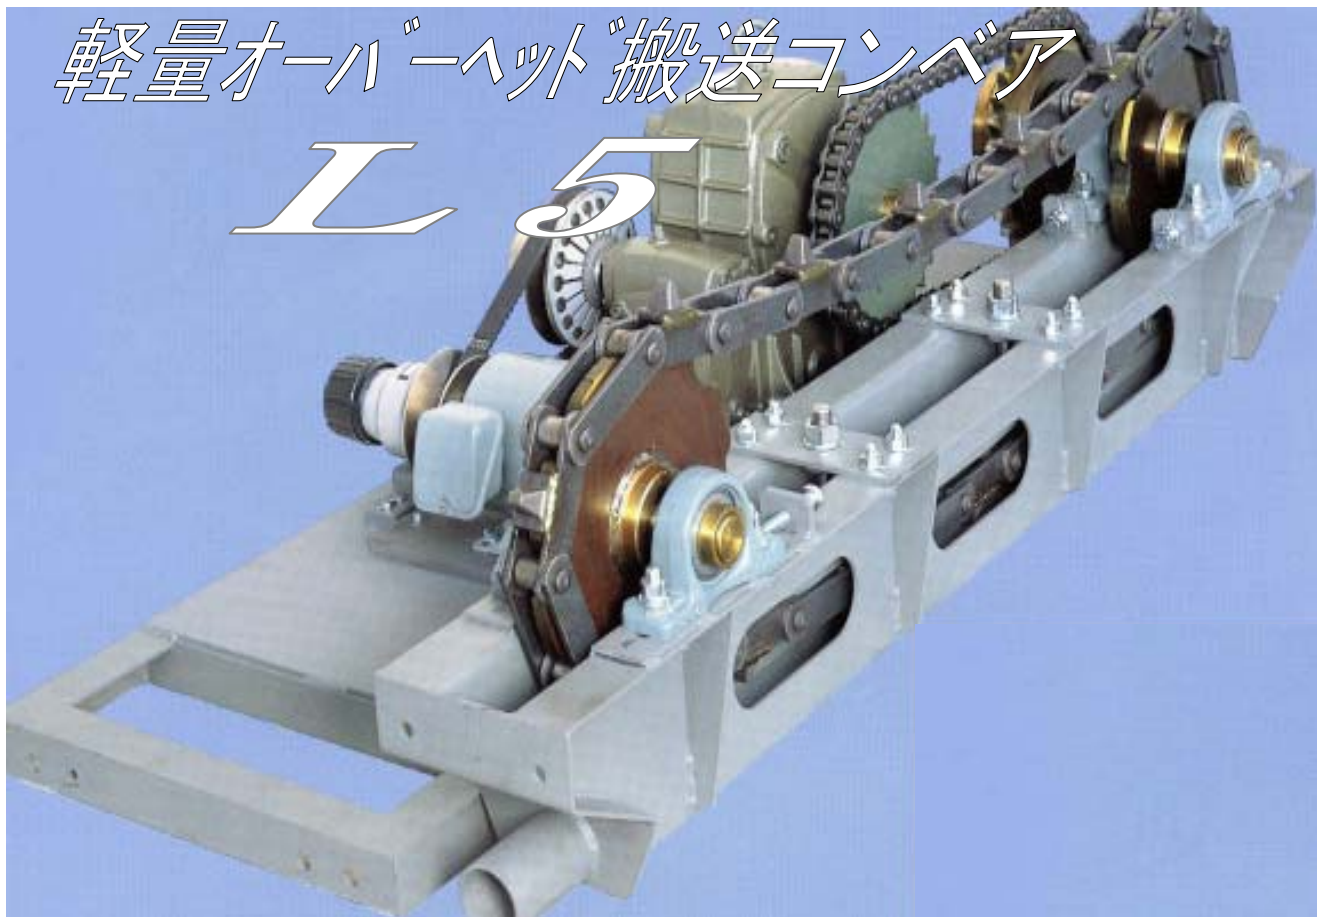

軽量オーバーヘッド搬送コンベア

L5

特長

- 完全に標準化され、部品在庫していますので即納ができます。
- 値段が安いです。
- 据付が短時間で行えます。

主要機能

- 搬送物の重さ ... MAX 30kg(2点吊で50Kg)
- 搬送速度 ... MAX12m/min
- 垂直レール ... 最小600R
- 水平レール ... 最小600R
- 搬送ピッチ ... 200mm~ (200mmの倍数)
- 最大傾斜角度 ... 60° (ただし搬送物重量に制限有り)

■ 給油装置

■ インデックス装置

■ 回転装置