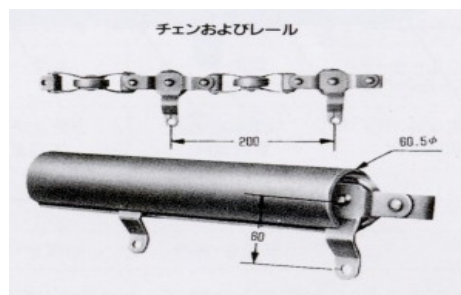

軽量オーバーヘッド搬送コンベア

L5

特長

- 完全に標準化され、部品在庫していますので即納ができます。
- 値段が安いです。
- 据付が短時間で行えます。

主要機能

- 搬送物の重さ ... MAX 30kg(2点吊で50Kg)
- 搬送速度 ... MAX12m/min
- 垂直レール ... 最小600R
- 水平レール ... 最小600R
- 搬送ピッチ ... 200mm~ (200mmの倍数)
- 最大傾斜角度 ... 60° (ただし搬送物重量に制限有り)