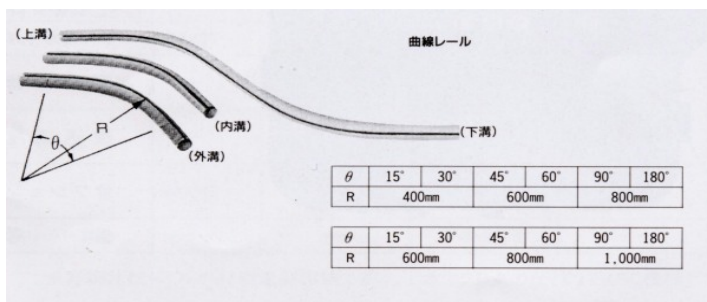

軽量オーバーヘッド搬送コンベア

L5

特長

- 完全に標準化され、部品在庫していますので即納ができます。
- 値段が安いです。
- 据付が短時間で行えます。

主要機能

- 搬送物の重さ ... MAX 30kg(2点吊で50Kg)
- 搬送速度 ... MAX12m/min
- 垂直レール ... 最小600R
- 水平レール ... 最小600R
- 搬送ピッチ ... 200mm~ (200mmの倍数)
- 最大傾斜角度 ... 60° (ただし搬送物重量に制限有り)